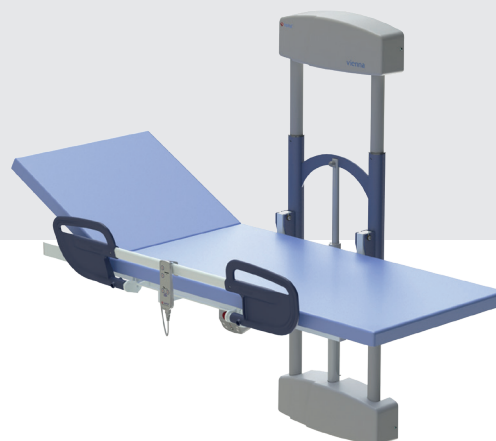

6500 4025 / 5020

Vienna

Geschikt voor mensen met een matige tot zeer ernstige beperking

Technische details

Art.nr.	Art.omschrijving	Buiten lengte	Buiten breedte	Binnen lengte	Binnen breedte	Ligvlak hoog / laag	Max. belasting	Product gewicht in kg
6500 4025	Vienna aankleedtafel hydraulisch 190	190	82	188	70	56 - 106	150	59
6500 5030	Vienna aankleedtafel muur elektr. 190	190	91	188	70	49 - 109	150	78

Alle maten in deze tabel zijn in centimeters.

Eenvoudige bediening verhoogt het gebruikersgemak.

6500 5030
Vienna aankleedtafel elektrisch hoog / laag
muurbevestiging

6500 4025
Vienna aankleedtafel hydraulisch hoog / laag