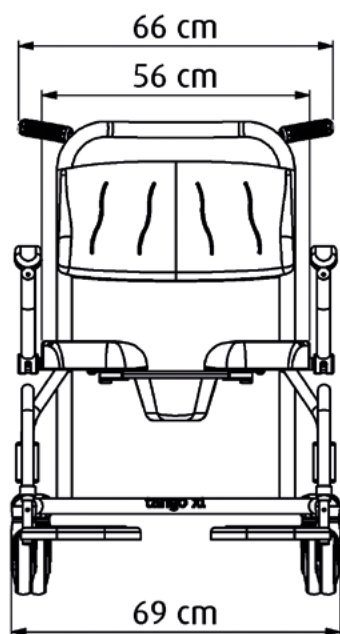

Wegdraaibare en afneembare voetsteunen, in hoogte verstelbaar.

Optie: Art.nr. 7500 5693 Set verhoogbussen 10 t/m 30 mm.

Optie: Art.nr. 6960 8026 Verstelbare comfortbeensteunen.

Technische details

• Max. belasting	250 kg	• Zithoogte	53 cm
• Eigen gewicht	24 kg	• Totale lengte basisframe	100 cm
• Zitbreedte	56 cm	• Totale breedte basisframe	69 cm
• Zitdiepte	47 cm	• Draaicirkel	115 cm