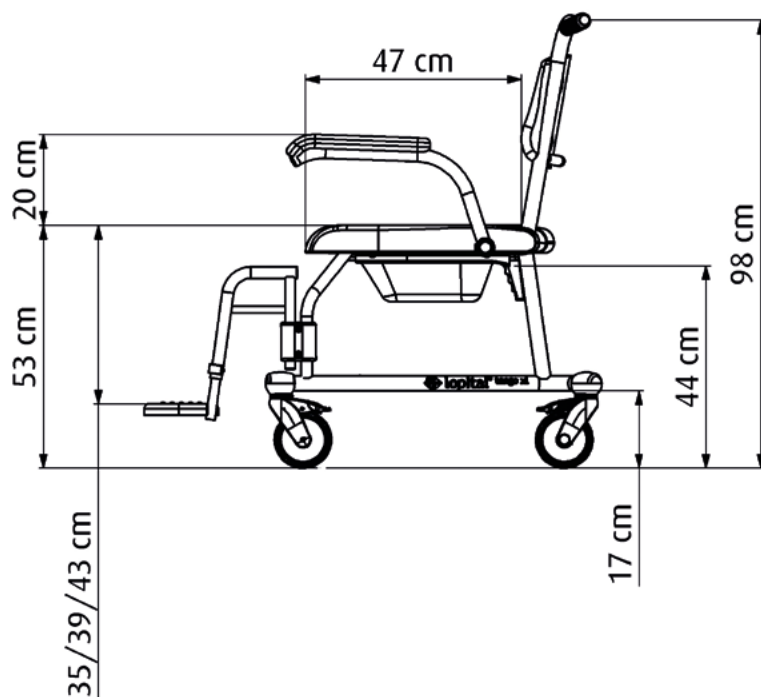

Wegdraaibare en afneembare voetsteunen, in hoogte verstelbaar.

Optie: Art.nr. 7500 5693 Set verhoogbussen 10 t/m 30 mm.

Optie: Art.nr. 6960 8026 Verstelbare comfortbeensteunen.

Technische details

• Max. belasting	250 kg	• Zithoogte	53 cm
• Eigen gewicht	24 kg	• Totale lengte basisframe	100 cm
• Zitbreedte	56 cm	• Totale breedte basisframe	69 cm
• Zitdiepte	47 cm	• Draaicirkel	115 cm