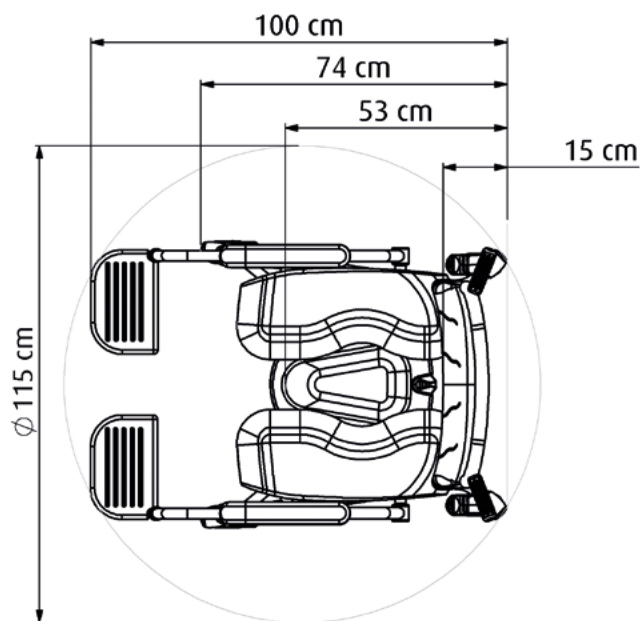

Wegdraaibare en afneembare voetsteunen, in hoogte verstelbaar.

Optie: Art.nr. 7500 5693 Set verhoogbussen 10 t/m 30 mm.

Optie: Art.nr. 6960 8026 Verstelbare comfortbeensteunen.

Technische details

• Max. belasting	250 kg	• Zithoogte	53 cm
• Eigen gewicht	24 kg	• Totale lengte basisframe	100 cm
• Zitbreedte	56 cm	• Totale breedte basisframe	69 cm
• Zitdiepte	47 cm	• Draaicirkel	115 cm