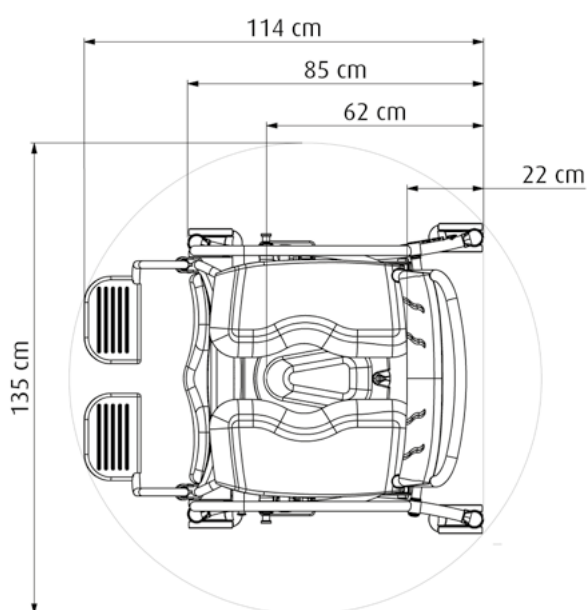

*Ergonomisch gevormde zitting voor toiletgebruik.*

*Geleider voor RVS toiletemmer of ondersteek.*

*Noodstop.*

*Onafhankelijk wegdraibare armsteunen.*

*Wegdraibare en afneembare voetsteunen.*

*Oplaadpunt met magneetkoppeling.*

*Elexo XXL laagste stand.*

*Elexo XXL hoogste stand met 20 graden kantelverstelling.*

## Technische details

- |                             |                 |                          |                       |
|-----------------------------|-----------------|--------------------------|-----------------------|
| • Max. belasting            | 220 kg          | • Draaicirkel            | 135 cm                |
| • Eigen gewicht             | 71 kg           | • Elektrische aansturing | 24V                   |
| • Zitbreedte                | 70 cm           | • Accucapaciteit         | 2 x 12V, 7.2Ah        |
| • Zitdiepte                 | 54 cm           | • Lader                  | 220V 50 / 60Hz 500mA  |
| • Zithoogte (verstelbaar)   | 50 tot 105 cm   | • Veiligheid             | Magnetische koppeling |
| • Totale lengte basisframe  | 114 cm          | - Aan / uit schakelaar   |                       |
| • Totale breedte basisframe | 89 cm           | - Noodstop               |                       |
| • Kantelverstelling         | 0 tot 20 graden | - Nooddaalknop           |                       |
|                             |                 | • Waterdichtheid         | IPX4                  |