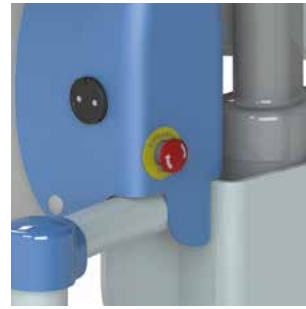

*Ergonomisch gevormde zitting voor toiletgebruik.*

*Geleider voor RVS toiletemmer of ondersteek.*

*Noodstop.*

*Onafhankelijk wegdraibare armsteunen.*

*Wegdraibare en afneembare voetsteunen.*

*Oplaadpunt met magneetkoppeling.*

*Elexo XXL laagste stand.*

*Elexo XXL hoogste stand met 20 graden kantelverstelling.*