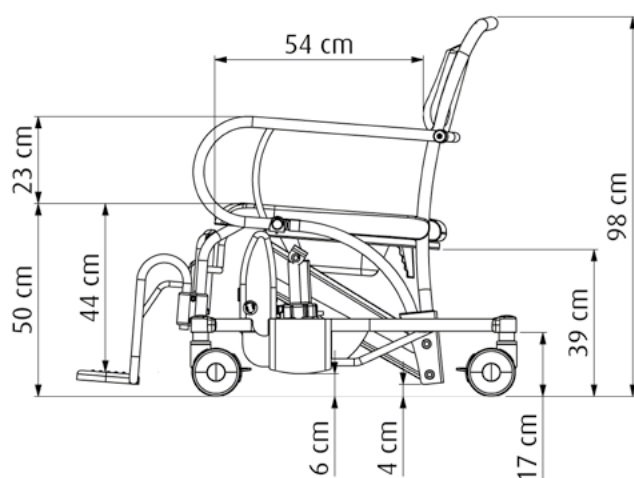

*Ergonomisch gevormde zitting voor toiletgebruik.*

*Geleider voor RVS toiletemmer of ondersteek.*

*Noodstop.*

*Onafhankelijk wegdraibare armsteunen.*

*Wegdraibare en afneembare voetsteunen.*

*Oplaadpunt met magneetkoppeling.*

*Elexo XXL laagste stand.*

*Elexo XXL hoogste stand met 20 graden kantelverstelling.*

## Technische details

- |                             |                 |                          |                       |
|-----------------------------|-----------------|--------------------------|-----------------------|
| • Max. belasting            | 220 kg          | • Draaicirkel            | 135 cm                |
| • Eigen gewicht             | 71 kg           | • Elektrische aansturing | 24V                   |
| • Zitbreedte                | 70 cm           | • Accucapaciteit         | 2 x 12V, 7.2Ah        |
| • Zitdiepte                 | 54 cm           | • Lader                  | 220V 50 / 60Hz 500mA  |
| • Zithoogte (verstelbaar)   | 50 tot 105 cm   | • Veiligheid             | Magnetische koppeling |
| • Totale lengte basisframe  | 114 cm          | - Aan / uit schakelaar   |                       |
| • Totale breedte basisframe | 89 cm           | - Noodstop               |                       |
| • Kantelverstelling         | 0 tot 20 graden | - Nooddaalknop           |                       |
|                             |                 | • Waterdichtheid         | IPX4                  |