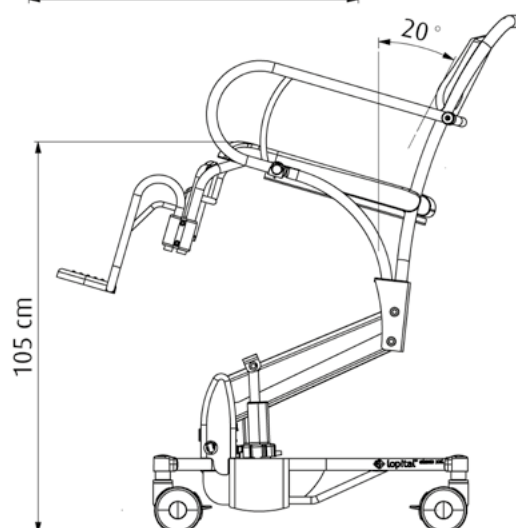

*Ergonomisch gevormde zitting voor toiletgebruik.*

*Geleider voor RVS toiletemmer of ondersteek.*

*Noodstop.*

*Onafhankelijk wegdraibare armsteunen.*

*Wegdraibare en afneembare voetsteunen.*

*Oplaadpunt met magneetkoppeling.*

*Elexo XXL laagste stand.*

*Elexo XXL hoogste stand met 20 graden kantelverstelling.*

## Technische details

- |                             |                 |                          |                       |
|-----------------------------|-----------------|--------------------------|-----------------------|
| • Max. belasting            | 220 kg          | • Draaicirkel            | 135 cm                |
| • Eigen gewicht             | 71 kg           | • Elektrische aansturing | 24V                   |
| • Zitbreedte                | 70 cm           | • Accucapaciteit         | 2 x 12V, 7.2Ah        |
| • Zitdiepte                 | 54 cm           | • Lader                  | 220V 50 / 60Hz 500mA  |
| • Zithoogte (verstelbaar)   | 50 tot 105 cm   | • Veiligheid             | Magnetische koppeling |
| • Totale lengte basisframe  | 114 cm          | - Aan / uit schakelaar   |                       |
| • Totale breedte basisframe | 89 cm           | - Noodstop               |                       |
| • Kantelverstelling         | 0 tot 20 graden | - Nooddaalknop           |                       |
|                             |                 | • Waterdichtheid         | IPX4                  |