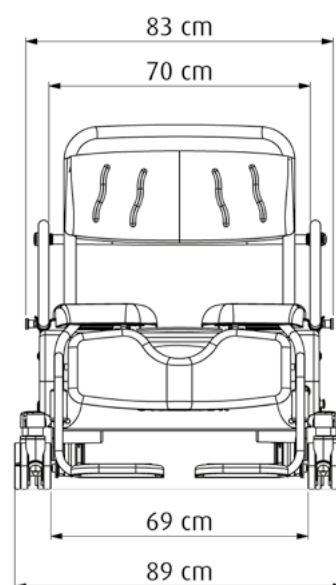

*Ergonomisch gevormde zitting voor toiletgebruik.*

*Geleider voor RVS toiletemmer of ondersteek.*

*Noodstop.*

*Onafhankelijk wegdraibare armsteunen.*

*Wegdraibare en afneembare voetsteunen.*

*Oplaadpunt met magneetkoppeling.*

*Elexo XXL laagste stand.*

*Elexo XXL hoogste stand met 20 graden kantelverstelling.*

## Technische details

- |                             |                 |                          |                       |
|-----------------------------|-----------------|--------------------------|-----------------------|
| • Max. belasting            | 220 kg          | • Draaicirkel            | 135 cm                |
| • Eigen gewicht             | 71 kg           | • Elektrische aansturing | 24V                   |
| • Zitbreedte                | 70 cm           | • Accucapaciteit         | 2 x 12V, 7.2Ah        |
| • Zitdiepte                 | 54 cm           | • Lader                  | 220V 50 / 60Hz 500mA  |
| • Zithoogte (verstelbaar)   | 50 tot 105 cm   | • Veiligheid             | Magnetische koppeling |
| • Totale lengte basisframe  | 114 cm          | - Aan / uit schakelaar   |                       |
| • Totale breedte basisframe | 89 cm           | - Noodstop               |                       |
| • Kantelverstelling         | 0 tot 20 graden | - Nooddaalknop           |                       |
|                             |                 | • Waterdichtheid         | IPX4                  |