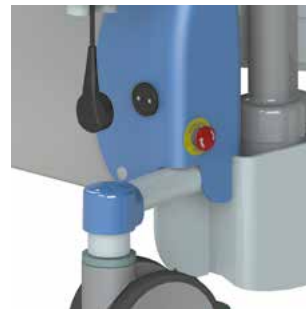

*Ergonomisch gevormde zitting voor toiletgebruik.*

*Geleider voor RVS toiletemmer of ondersteek.*

*Noodstop.*

*Onafhankelijk wegdraibare armsteunen.*

*Wegdraibare en afneembare voetsteunen.*

*Oplaadpunt met magneetkoppeling.*

*Elexo XXL laagste stand.*

*Elexo XXL hoogste stand met 20 graden kantelverstelling.*