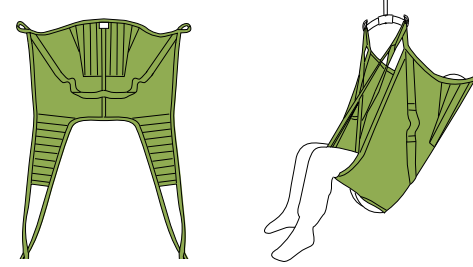

### UNIVERSELE TILBAND, MODEL00/02

- Goed standaardmodel, ideaal voor gebruikers met een stabiele hoofdfunctie
- Biedt steun voor de gehele rug
- De gebruiker houdt zijn armen binnen de tilband
- Zorgt voor een rechtopzittende houding (00)
- Model 02 voor extra tilhoogte

### ZACHTE ORIGINAL HB. TILBAND, MODEL 26

- Te gebruiken voor het tillen van de meeste gebruikers
- Beste keuze voor het tillen vanuit een horizontale positie
- Optimale pasvorm en comfort
- Biedt extra comfortabele steun voor het hoofd
- Zorgt voor een semi-achteroverzittende houding