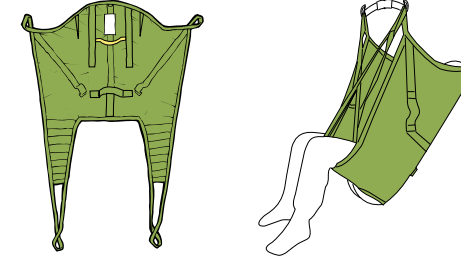

### UNIVERSELE TILBAND, MODEL00/02

- Goed standaardmodel, ideaal voor gebruikers met een stabiele hoofdfunctie
- Biedt steun voor de gehele rug
- De gebruiker houdt zijn armen binnen de tilband
- Zorgt voor een rechtopzittende houding (00)
- Model 02 voor extra tilhoogte

MATEN: S, MS, M, L, XL

MATERIAAL: Polyester, netpolyester, plastic gecoat, katoen

### ZACHTE ORIGINAL HB. TILBAND, MODEL 26

- Te gebruiken voor het tillen van de meeste gebruikers
- Beste keuze voor het tillen vanuit een horizontale positie
- Optimale pasvorm en comfort
- Biedt extra comfortabele steun voor het hoofd
- Zorgt voor een semi-achteroverzittende houding

### ORIGINAL TILBAND HIGHBACK, MODEL 20/21/25

- Te gebruiken voor het tillen van de meeste gebruikers
- Goede keuze voor tillen vanuit een horizontale positie
- Biedt steun voor de gehele rug en het hoofd
- Zorgt voor een semi-achteroverzittende houding
- Model 25, Solo HighBack, is een wegwerptilband, bedoeld voor kortdurend gebruik (niet wassen!)