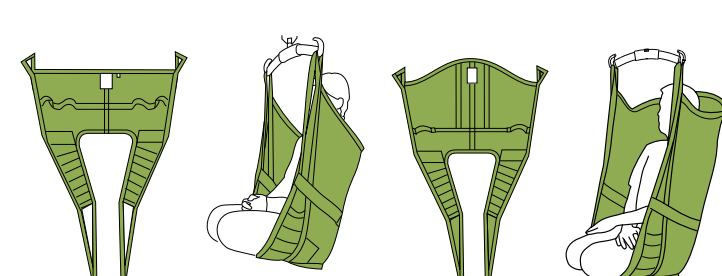

AMPUTATIEBAND, MODEL70/75

- Voor gebruikers met een een- of tweezijdige dijbeenamputatie
- Ideaal voor gebruikers die uit de tilband dreigen te glijden
- Biedt steun voor de gehele rug en het hoofd (75)
- Semi-achteroverzittende houding

MATEN: S, M, L, XL

MATERIAAL: Polyester, netpolyester