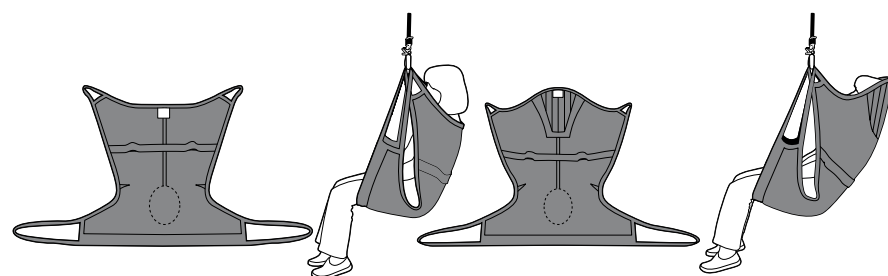

MODELLEN VOOR BIJZONDERE BEHOEFTE

COMFORTBAND PLUS, MODEL 300/310/350/360

- Goed voor gebruikers met beenamputaties en gebruikers met pijnlijke gewrichten
- De tilband blijft onder de gebruiker
- Voor een open buighoek van de heupen, in combinatie met een 4-punts tiljuk
- Biedt extra comfortabele steun voor het hoofd (350, 360)

MATEN: M, L, XL

MATERIAAL: Netpolyester, katoen, plastic gecoat