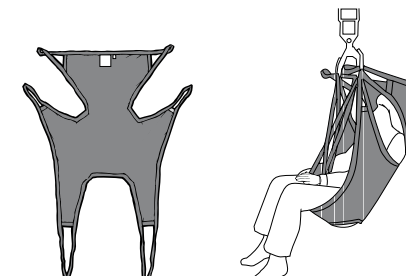

SILHOUETBAND MODEL22

- Een plooibare tilband van netweefsel voor het tillen naar gevormde stoelen en ondersteuning. Goed voor gebruikers met handicaps
- Kan na het tillen in de stoel blijven
- Biedt steun voor de gehele rug en het hoofd
- De gebruiker houdt zijn/haar armen binnen of buiten de tilband

MATEN: XS, S, M, L

MATERIAAL: Netpolyester