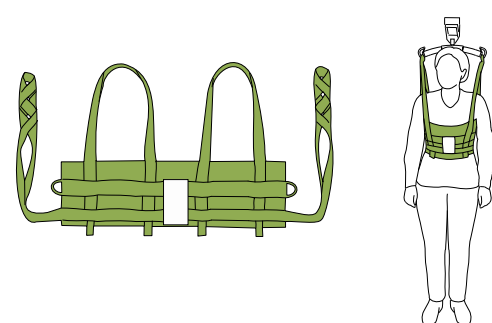

STAAN/AMBULANT ZIJN/MOBILITEIT

TILVEST, MODEL 60

- Voor gebruikers die zelfstandig kunnen staan
- Veilig en betrouwbaar voor opstaan, staan, lopen en balanstreining
- Voor natuurlijke bewegingen bij het opstaan
- Goed voor toiletbezoek, laat onderlichaam vrij
- Goed te combineren met een beenharnas

MATEN: XXS, XS, S, M, L, XL, XXL

MATERIAAL: Polyester, plastic gecoat, beertjesmotief polyester jersey