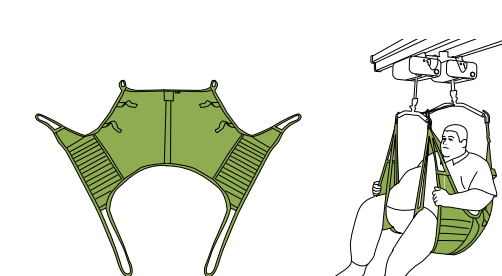

ULTRA TILBAND, MODEL06

- Ontworpen voor zwaarlijfige gebruikers
- Biedt extra veel ruimte voor de buik
- Kan worden gebruikt voor toiletbezoek
- Max. belasting 500 kg/1100 lbs

MATEN: Kort, standaard, lang

MATERIAAL: Polyester, (netpolyester)