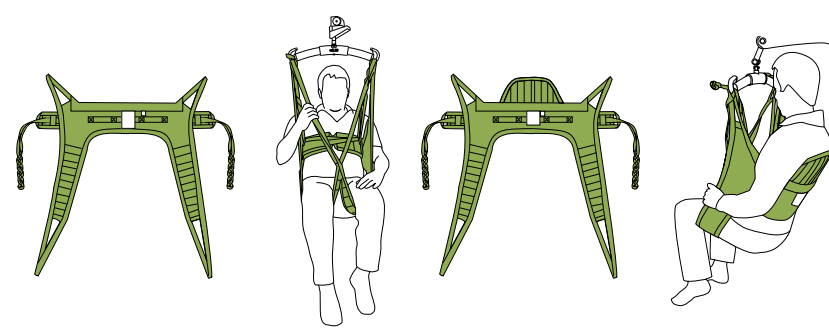

HYGIËNEBAND, MODEL45/46

- Voorzien van een veiligheidsriem, ideaal voor gebruikers met weinig stabiliteit
- Mogelijkheid om uit- en aan te kleden tijdens tillen bij toiletbezoek
- Kan worden gebruikt met één arm binnen de tilband
- Model 46 heeft een rugsteun voor extra ondersteuning, veiligheid en comfort

MATEN: XS, S, M, L, XL

MATERIAAL: Polyester, beertjesmotief polyester jersey