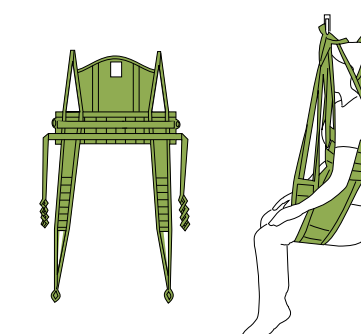

HYGIËNEBAND, MODEL55

- Ideaal voor spastische gebruikers
- Mogelijkheid om uit- en aan te kleden tijdens tillen bij toiletbezoek
- Biedt steun voor de gehele rug en het hoofd
- Uitstekende veiligheid bij het tillen naar/van het toilet
- Ondersteunt en tilt rond het bovenlichaam

MATEN: XXS, XS, S, M, L

MATERIAAL: Polyester, beertjesmotief polyester jersey