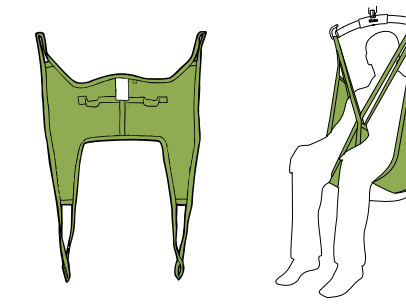

### ZACHTE ORIGINAL HB. TILBAND, MODEL 26

- Te gebruiken voor het tillen van de meeste gebruikers
- Beste keuze voor het tillen vanuit een horizontale positie
- Optimale pasvorm en comfort
- Biedt extra comfortabele steun voor het hoofd
- Zorgt voor een semi-achteroverzittende houding

MATEN: XS, S, MS, M, L, XL, XXL

MATERIAAL: Polyester, beertjesmotief polyester jersey

### ORIGINAL TILBAND HIGHBACK, MODEL 20/21/25

- Te gebruiken voor het tillen van de meeste gebruikers
- Goede keuze voor tillen vanuit een horizontale positie
- Biedt steun voor de gehele rug en het hoofd
- Zorgt voor een semi-achteroverzittende houding
- Model 25, Solo HighBack, is een wegwerptilband, bedoeld voor kortdurend gebruik (niet wassen!)

### ORIGINAL TILBAND, MODEL10/11

- Voor actieve medewerking van de gebruiker
- Goed voor het tillen vanuit zittende/semi-zittende positie
- Ondersteunt de rug tot aan de schouderbladen
- De gebruiker houdt zijn/haar armen binnen of buiten de tilband
- Gemakkelijk aan te brengen