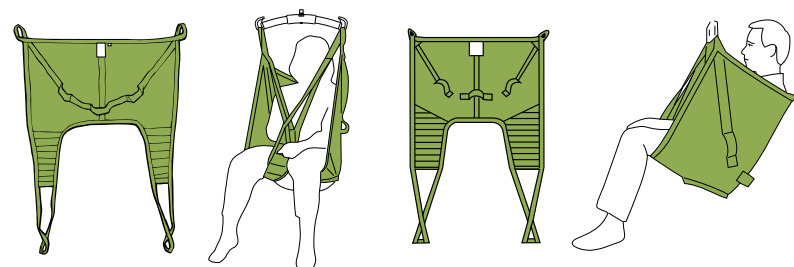

# Tilbanden voor elke situatie

LIFTS WITH CARE

### UNIVERSELE TILBAND, MODEL00/02

- Goed standaardmodel, ideaal voor gebruikers met een stabiele hoofdfunctie
- Biedt steun voor de gehele rug
- De gebruiker houdt zijn armen binnen de tilband
- Zorgt voor een rechtopzittende houding (00)
- Model 02 voor extra tilhoogte

### ZACHTE ORIGINAL HB. TILBAND, MODEL 26

- Te gebruiken voor het tillen van de meeste gebruikers
- Beste keuze voor het tillen vanuit een horizontale positie
- Optimale pasvorm en comfort
- Biedt extra comfortabele steun voor het hoofd
- Zorgt voor een semi-achteroverzittende houding

### TILVEST VOOR STAHARNAS, MODEL 67

- Tilt de gebruiker in een staharnas van een horizontale naar een staande positie
- Waardevolle hulp bij de revalidatie van kinderen en jongeren
- Beenharnas inbegrepen
- Zonder belasting voor het staharnas