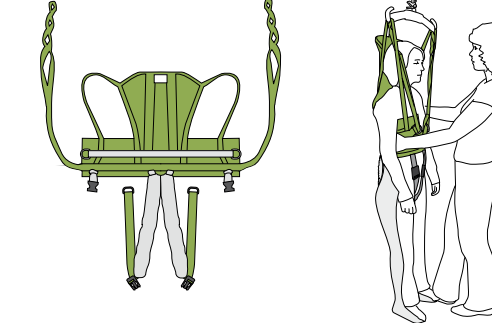

TILVEST VOOR STAHARNAS, MODEL 67

- Tilt de gebruiker in een staharnas van een horizontale naar een staande positie
- Waardevolle hulp bij de revalidatie van kinderen en jongeren
- Beenharnas inbegrepen
- Zonder belasting voor het staharnas

MATEN: XS, S, M, L

MATERIAAL: Polyester, beertjesmotief polyester jersey